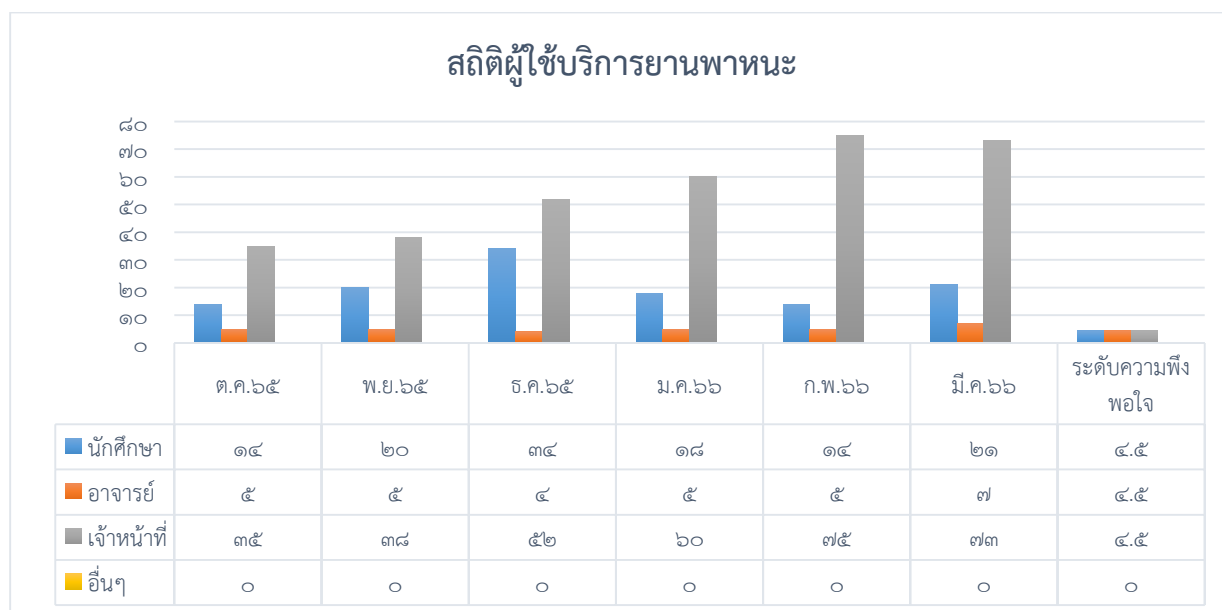

2. ผู้ใช้บริการยานพาหนะ