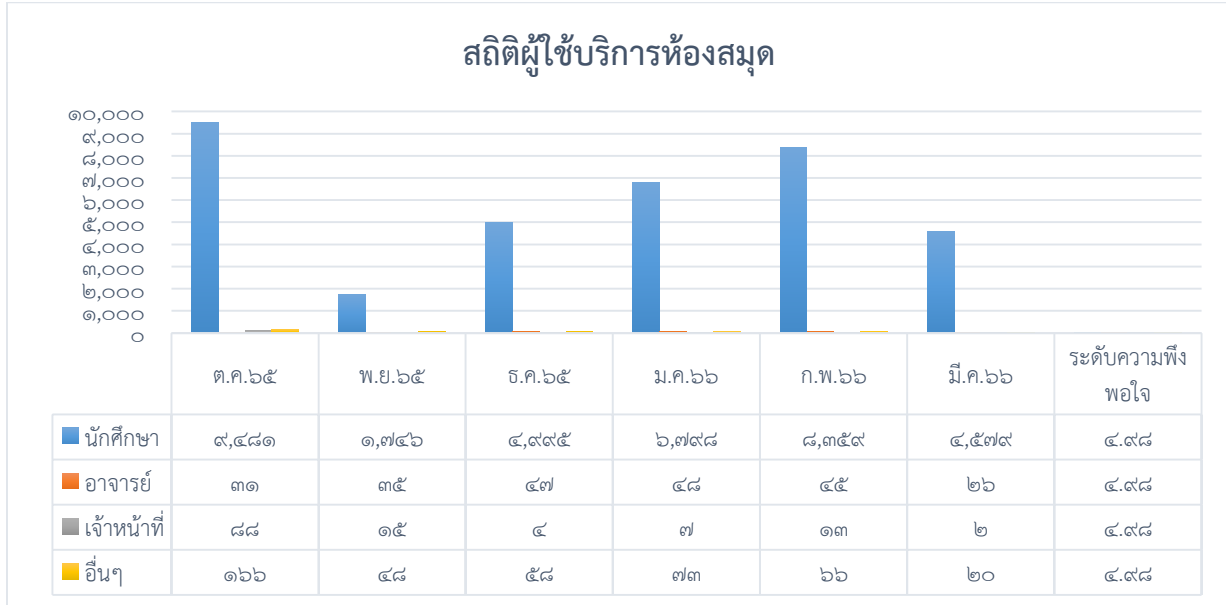

## สถิติผู้ใช้บริการ ณ จุดบริการมหาวิทยาลัยราชภัฏสวนสุนันทา

รอบ 6 เดือน (ตุลาคม 2565 – มีนาคม 2566)

### 1. ผู้ใช้บริการ One Stop Service

### 2. ผู้ใช้บริการยานพาหนะ

## 5. ผู้ใช้บริการห้องสมุดของมหาวิทยาลัย