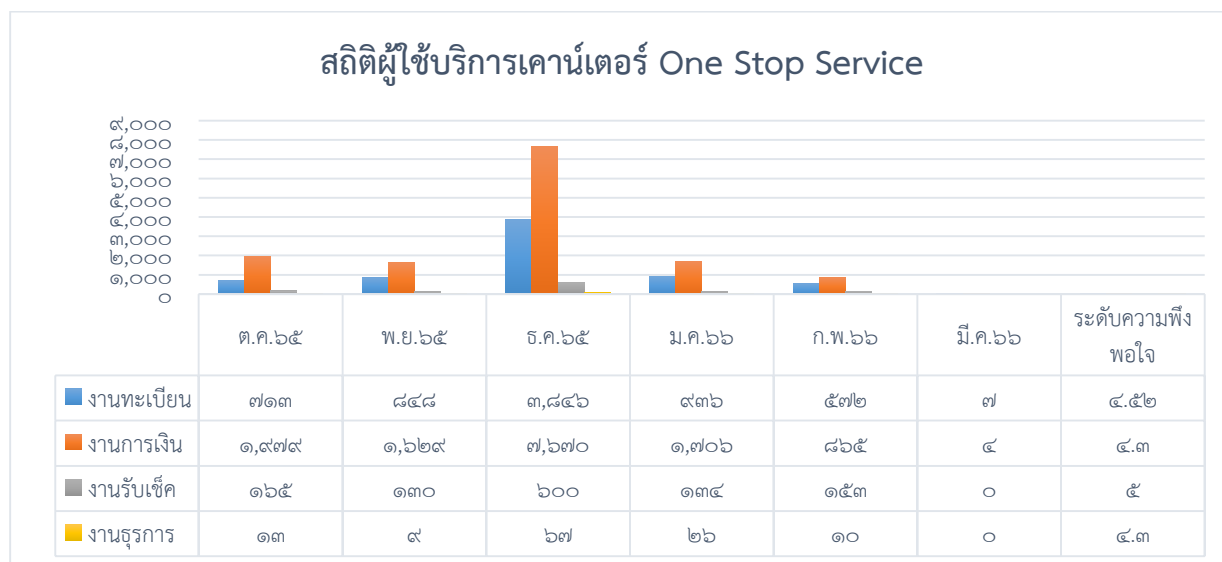

สถิติผู้ใช้บริการ ณ จุดบริการมหาวิทยาลัยราชภัฏสวนสุนันทา

รอบ 6 เดือน (ตุลาคม 2565 – มีนาคม 2566)

1. ผู้ใช้บริการ One Stop Service